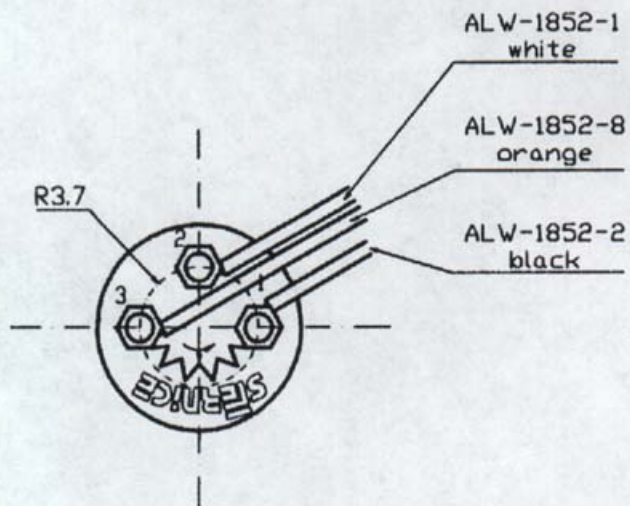

# 50 ESC103 W04515A

Wires length : 10 Inches  $\pm 0.1$  inch  
 Longueur des fils : 254 mm  $\pm 2.5$  mm

Dim. en mm  
 Dim. in mm  
 Tol. gen  $\pm 0.5$   
 Gen. tol  $\pm 0.5$