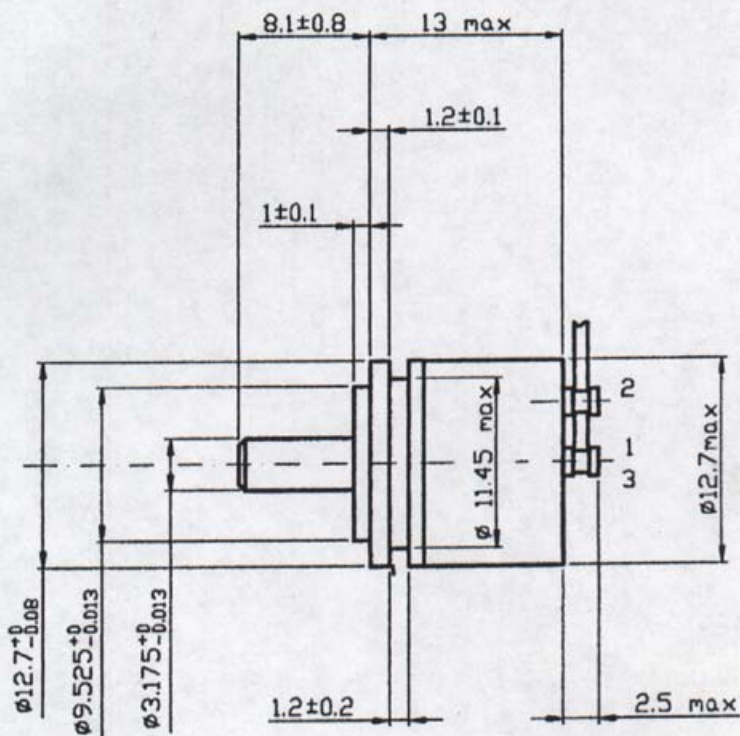

# 50 ESC103 W04515A

Wires length : 10 Inches  $\pm 0.1$  inch  
 Longueur des fils : 254 mm  $\pm 2.5$  mm

Dim. en mm  
 Dim. in mm  
 Tol. gen  $\pm 0.5$   
 Gen. tol  $\pm 0.5$